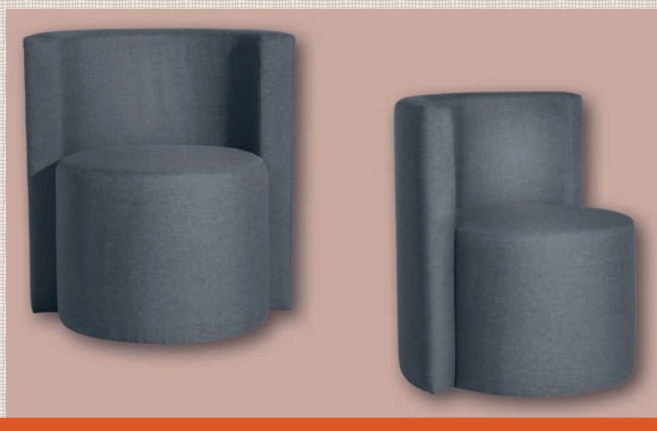

Runder, platzsparender Clubsessel

MW-Modell 7010

DIE NR. 1

FÜR OBJEKTPOLSTERMÖBEL

als erster deutscher Hersteller ausgezeichnet
mit DIN EN 1021 Teil I und II für schwer entflammare Möbel

MW-Sonderserie 7010

Gestell auf stabilem Holzgrundgestell aus Massivholz und Holzwerkstoffen. Füße mit Kunststoffgleiter. Sitz mit stabiler Auflageplatte, Polyätherschaum, Diolenabdeckung. Rücken aus Polyätherschaum, Diolenabdeckung.

Schwer entflammbare Schaumstoffe
Aufpreis 10 %

MW-Sonderserie Modell 7010	Modell	Maße Breite x Tiefe x Höhe
Sessel	1453.1100	67 x 61 x 70 cm Sitzhöhe 41 cm Sitztiefe 50 cm Sitzbreite 50 cm Rückenhöhe innen 30 cm Armteilhöhe 30 cm